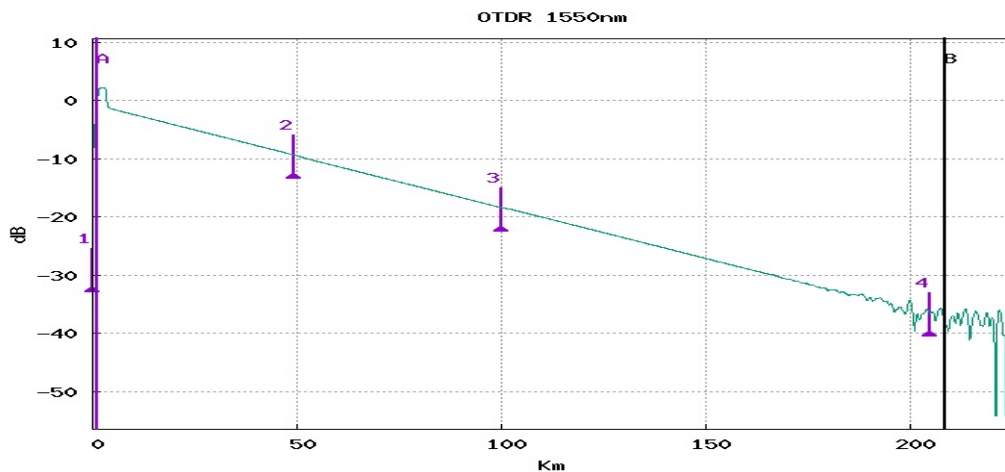

4

1/4

0.000

2/4

49.421

3/4

100.067

4/4

204.708 Km

A : 0.979km -2.341 dB

B : 208.466km -39.327 dB

A-B : 207.487km 0.178 dB/Km

36.986 dB

Evento	Distância Km	Perda dB	Reflect. dB	Declive dB/km	Secção Km	P. Total dB
1	0.000	~ 0.651	~ -35.55		0.000	0.000
2	49.421	0.097		0.177	0.049	8.753
3	100.067	-0.135		0.177	0.051	17.791
4	204.708			0.177	0.105	36.177